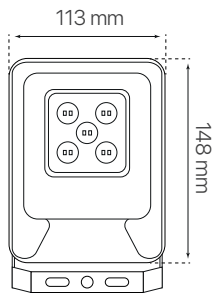

mónaco

ficha técnica

ref. 5551209

Nombre	mónaco, proyector led exterior
Referencia	5551209
Materiales	Aluminio + PC
Difusor	PC
Potencia	10W
Temperatura de color	2700K
Flujo luminoso	1200lm
Dimmable	No
Ángulo de apertura	90°
Ángulo de inclinación	155°
IP	65
IK	08
F.P.	>0,9
UGR	<30
IRC	>80
Chip	San ´an High Quality
Driver	i-TEC series
Vida media (duración)	36,000h
Clase energética	A++
Aislamiento eléctrico	Clase I
Colores	Gris
Medida exterior	184mm x 113mm x 40mm
Protección contra Sobretensiones	0,5kV
Tª (ambiente/trabajo)	-40°C~50°C
Input	AC100~265V
Output	DC30V 300mA
Frecuencia	50/60Hz
Peso	420g
Certificados	CE
Garantía	2 años