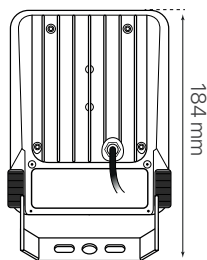

mónaco

ficha técnica

ref. 5551209

Nombre	mónaco, proyector led exterior
Referencia	5551209
Materiales	Aluminio + PC
Difusor	PC
Potencia	10W
Temperatura de color	2700K
Flujo luminoso	1200lm
Dimmable	No
Ángulo de apertura	90°
Ángulo de inclinación	155°
IP	65
IK	08
F.P.	>0,9
UGR	<30
IRC	>80
Chip	San ´an High Quality
Driver	i-TEC series
Vida media (duración)	36,000h
Clase energética	A++
Aislamiento eléctrico	Clase I
Colores	Gris
Medida exterior	184mm x 113mm x 40mm
Protección contra Sobretensiones	0,5kV
Tª (ambiente/trabajo)	-40°C~50°C
Input	AC100~265V
Output	DC30V 300mA
Frecuencia	50/60Hz
Peso	420g
Certificados	CE
Garantía	2 años