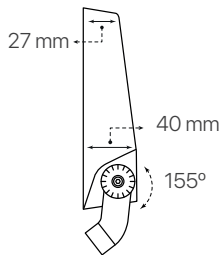

mónaco

ficha técnica

ref. 5551209

Nombre	mónaco, proyector led exterior
Referencia	5551209
Materiales	Aluminio + PC
Difusor	PC
Potencia	10W
Temperatura de color	2700K
Flujo luminoso	1200lm
Dimmable	No
Ángulo de apertura	90°
Ángulo de inclinación	155°
IP	65
IK	08
F.P.	>0,9
UGR	<30
IRC	>80
Chip	San ´an High Quality
Driver	i-TEC series
Vida media (duración)	36,000h
Clase energética	A++
Aislamiento eléctrico	Clase I
Colores	Gris
Medida exterior	184mm x 113mm x 40mm
Protección contra Sobretensiones	0,5kV
Tª (ambiente/trabajo)	-40°C~50°C
Input	AC100~265V
Output	DC30V 300mA
Frecuencia	50/60Hz
Peso	420g
Certificados	CE
Garantía	2 años